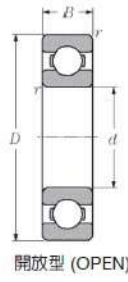

單列深溝滾珠軸承
 Single-row Deep
 Groove Ball Bearings

開放型 (OPEN)

遮蓋型 (ZZ)

密封型 2RS

內徑代號	d內徑 D外徑 B厚度				6200	6300	6400	2200	2300	雙列角接觸					
	6700	6800	6900	16000	6000	7000	NU200	30200	NU300	30300	NU400	32300	33200	5200	5300
	d D B	d D B	d D B	d D B	d D B	d D B	d D B	d D B	d D B	d D B	d D B	d D B	d D B	d D B	d D B
0	10 15 4	10 19 5	10 22 6		10 26 8	10 30 9	10 35 11		10 30 14	10 35 17	10 30 14.3				
1	12 18 4	12 21 5	12 24 6	12 28 7	12 28 8	12 32 10	12 37 12	12 42 13	12 32 14	12 37 17	12 32 15.9				
2	15 21 4	15 24 5	15 28 7	15 32 8	15 32 9	15 35 11	15 42 13	15 52 15	15 35 14	15 42 17	15 35 15.9				
3	17 23 4	17 26 5	17 30 7	17 35 8	17 35 10	17 40 12	17 47 14	17 62 17	17 40 16	17 47 19	17 40 17.5	17 47 22.2			
4	20 27 4	20 32 7	20 37 9	20 42 8	20 42 12	20 47 14	20 52 15	20 72 19	20 47 18	20 52 21	20 47 20.6	20 52 22.2			
5	25 32 4	25 37 7	25 42 9	25 47 8	25 47 12	25 52 15	25 62 17	25 80 21	25 52 18	25 62 24	25 52 20.6	25 62 25.4			
6	30 37 4	30 42 7	30 47 9	30 55 9	30 55 13	30 62 16	30 72 19	30 90 23	30 62 20	30 72 27	30 62 23.8	30 72 30.1			
7	35 44 5	35 47 7	35 55 10	35 62 9	35 62 14	35 72 17	35 80 21	35 100 25	35 72 23	35 80 31	35 72 26.9	35 80 34.9			
8	40 50 6	40 52 7	40 62 12	40 68 9	40 68 15	40 80 18	40 90 23	40 110 27	40 80 23	40 90 33	40 80 30.1	40 90 36.5			
9	45 55 6	45 58 7	45 68 12	45 75 10	45 75 16	45 85 19	45 100 25	45 120 29	45 85 23	45 100 36	45 85 30.1	45 100 39.6			
10	50 62 6	50 65 7	50 72 12	50 80 10	50 80 16	50 90 20	50 110 27	50 130 31	50 90 23	50 110 40	50 90 30.1	50 110 44.4			
11		55 72 9		55 90 11	55 90 18	55 100 21	55 120 29	55 140 33	55 100 25	55 120 43					
12		60 78 10	60 85 13	60 95 11	60 95 18	60 110 22	60 130 31	60 150 35	60 110 28	60 130 46					
13		65 85 10	65 90 13	65 100 11	65 100 18	65 120 23	65 140 33	65 160 37	65 120 31	65 140 48					
14		70 90 10	70 100 16	70 110 13	70 110 20	70 125 24	70 150 35	70 180 42	70 125 31	70 150 51					
15		75 95 10	75 105 16	75 115 13	75 115 20	75 130 25	75 160 37	75 190 45	75 130 31	75 160 55					
16		80 100 10	80 110 10	80 125 14	80 125 22	80 140 26	80 170 39	80 200 48	80 140 33	80 170 58					
17		85 110 13	85 120 18	85 130 14	85 130 22	85 150 28	85 180 41	85 210 52	85 150 36	85 180 60					
18		90 115 13	90 125 18	90 140 16	90 140 24	90 160 30	90 190 43	90 225 54	90 160 40	90 190 64					
19		95 120 13	95 120 13	95 145 16	95 145 24	95 170 32	95 200 45	95 240 55	95 170 43	95 200 67					
20		100 125 13	100 140 20	100 150 16	100 150 24	100 180 34	100 215 47	100 250 58	100 180 46	100 215 73					
微型	67-ZZ	68-ZZ	69-ZZ	微型	60-ZZ	62-ZZ	63-ZZ	內徑代號	51100	51200	51300	2900			
	d D B	d D B	d D B		d D B	d D B	d D B		d D B	d D B	d D B	d D B			
1		1*3*1	1*4*1.6	1				0	10 24 9	10 26 11		10 26 12			
2	2*4*2	2*5*2.3	2*6*3	2				1	12 26 9	12 28 11		12 28 12			
3	3*6*2.5	3*7*3	3*8*3	3	3*9*5	3*10*4		2	15 28 9	15 32 12		15 31 12			
4	4*7*2.5	4*9*4	4*11*4	4	4*12*4	4*13*5	4*16*5	3	17 30 9	17 35 12		18 35 12			
5	5*8*2.5	5*11*5	5*13*4	5	5*14*5	5*16*5	5*19*6	4	20 35 10	20 40 14		20 37 12			
6	6*10*3	6*13*5	6*15*5	6	6*17*6	6*19*6	6*22*7	22 MM				22 42 14			
7	7*11*3	7*14*5	7*17*5	7	7*19*6	7*22*7	7*26*9	5	25 42 11	25 47 15	25 52 18	25 45 14			
8	8*12*3.5	8*16*5	8*19*6	8	8*22*7	8*24*8	8*28*9	6	30 47 11	30 52 16	30 60 21	30 50 14			
9	9*14*4.5	9*17*4	9*20*6	9	9*24*7	9*26*8		7	35 52 12	35 62 18	35 68 24	35 55 16			
				內徑	60/	62/	63/	8	40 60 13	40 68 19	40 78 26	40 60 16			
				d D B	d D B	d D B		9	45 65 14	45 73 20	45 85 28	45 68 16			
				22 MM	22 44 12	22 50 14	22 56 16	10	50 70 14	50 78 22	50 95 31	50 74 18			
				28 MM	28 52 12	28 58 16	28 68 18	11	55 78 16	55 90 25	55 105 35	55 78 18			
				32 MM	32 58 13	32 65 17	32 75 20	12	60 85 17	60 95 26	60 110 35	60 82 18			
								13	65 90 18	65 100 27	65 115 36	65 90 20			
								14	70 95 18	70 105 27	70 125 40	70 95 20			
								15	75 100 19	75 110 27	75 135 44	75 100 20			
								16	80 105 19	80 115 28	80 140 44	80 110 22			
								17	85 110 19	85 125 31	85 150 49	85 115 22			
								18	90 120 22	90 135 35	90 155 50	90 120 22			
								19				95 130 25			
								20	100 135 25	100 150 38	100 170 55	100 135 25			