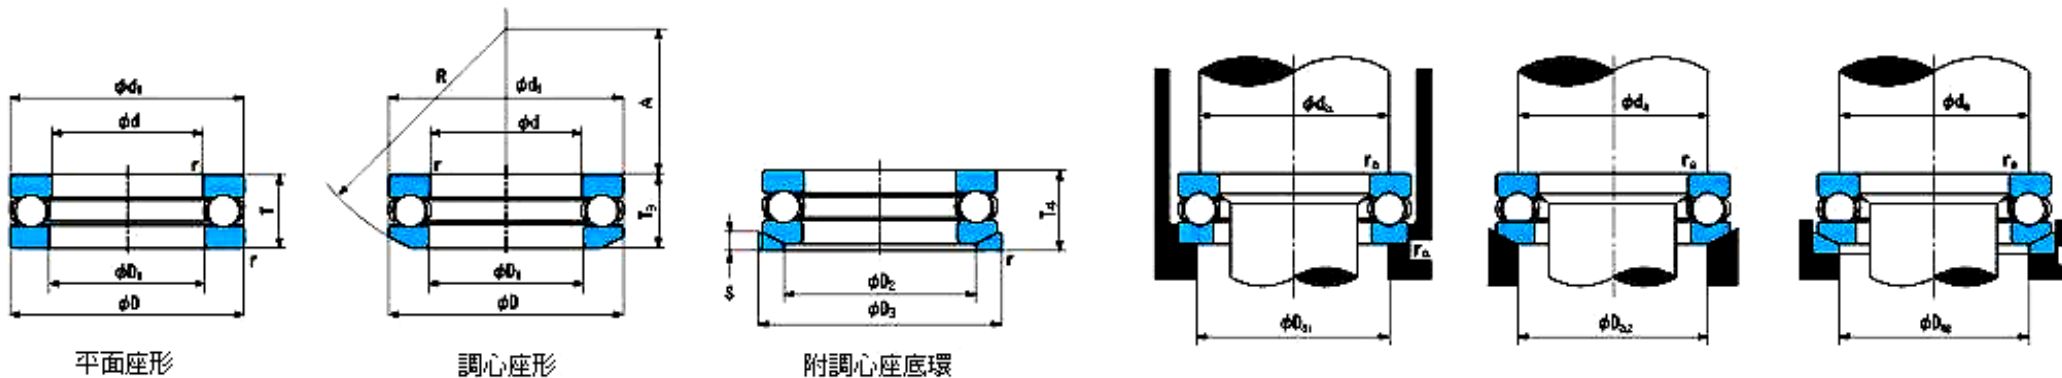

艾比斯企業有限公司 TEL:02-25854435  
 Innovation Bearings Co., FAX:02-25854130  
 http://www.ibc.com.tw  
 台北市大同區重慶北路三段113巷18號1樓 E-mail:ibc@ibc.com.tw

IBC止推滾珠軸承

主要寸法(mm)						代號			基本動額定荷重 Ca(N)	基本靜額定荷重 Coa(N)	容許轉速 (rpm)		尺寸(mm)							裝配相關尺寸(mm)				參考重量 (kg)			代號
d	D	T	T3	T4	r (min)	平面座形	調心座形	附調心座底環			脂潤滑	油潤滑	D1 (min)	d1 (max)	D2	D3	S	R	A	da (min)	Da1 (max)	Da2 (max)	ra (max)	平面座形	調心座形	附調心座底環	
10	24	9	-	-	0.3	51100	-	-	10000	14000	6800	10000	11	24	-	-	-	-	-	18	16	-	0.3	0.02	-	-	51100
10	26	11	11.6	13	0.6	51200	53200	53200U	12700	17100	5900	8800	12	26	18	28	3.5	22	8.5	20	16	18	0.6	0.03	0.03	0.036	51200
12	26	9	-	-	0.3	51101	-	-	10300	15400	6500	9800	13	26	-	-	-	-	-	20	18	-	0.3	0.02	-	-	51101
12	28	11	11.4	13	0.6	51201	53201	53201U	13200	19000	5600	8500	14	28	20	30	3.5	25	11.5	22	18	20	0.6	0.03	0.03	0.041	51201
15	28	9	-	-	0.3	51102	-	-	10500	16800	6200	9400	16	28	-	-	-	-	-	23	20	-	0.3	0.02	-	-	51102
15	32	12	13.3	15	0.6	51202	53202	53202U	16600	24800	5100	7600	17	32	24	35	4	28	12	25	22	24	0.6	0.05	0.05	0.061	51202
17	30	9	-	-	0.3	51103	-	-	10800	18200	6000	9100	18	30	-	-	-	-	-	25	22	-	0.3	0.03	-	-	51103
17	35	12	13.2	15	0.6	51203	53203	53203U	17100	27300	4800	7300	19	35	26	38	4	32	16	28	24	26	0.6	0.05	0.06	0.07	51203
20	35	10	-	-	0.3	51104	-	-	14300	24700	5200	8000	21	35	-	-	-	-	-	29	26	-	0.3	0.04	-	-	51104
20	40	14	14.7	17	0.6	51204	53204	53204U	22200	37500	4200	6300	22	40	30	42	5	36	18	32	28	30	0.6	0.08	0.08	0.1	51204
25	42	11	-	-	0.6	51105	-	-	19500	37000	4600	6900	26	42	-	-	-	-	-	35	32	-	0.6	0.06	-	-	51105
25	47	15	16.7	19	0.6	51205	53205	53205U	27800	50500	3700	5600	27	47	36	50	5.5	40	19	38	34	36	0.6	0.12	0.13	0.16	51205
25	52	18	19.8	22	1	51305	53305	53305U	35500	61500	3200	4900	27	52	38	55	6	45	21	41	36	38	1	0.18	0.19	0.225	51305
25	60	24	26.4	29	1	51405	53405	53405U	55500	89500	2600	3900	27	60	42	62	8	50	19	46	39	42	1	0.34	0.35	0.42	51405